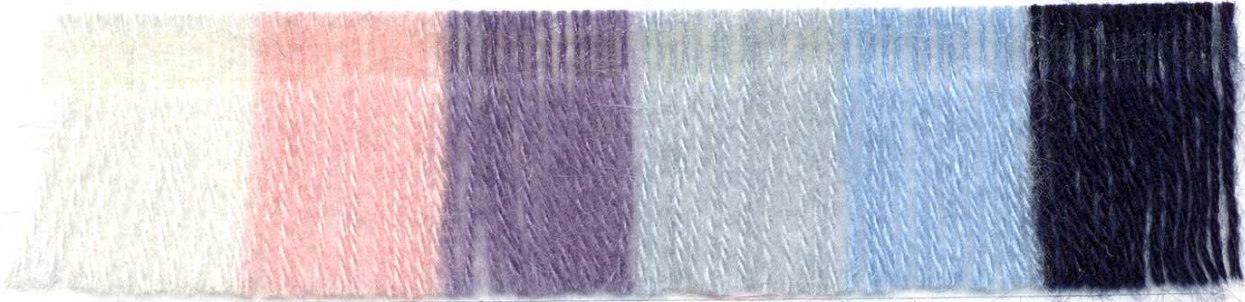

e 50 g ≈ 280 m · Nr./N°: 9809655 · 10 x 50 g

00001

00002

00003

00004

00005

00006

00007

00008

00009

00010

00011

00012

RED HEART
Soft Mohair
Color

65 % Polyacryl, Acrylic, Acrylique, Acrilico, Acrílico, Akрил, Akryl, Акрил, Acrilic, Ακρυλικό, Ακρίλ, Akryyli, Akrüül, Akriils, Akrišanas

35 % Mohair, Mohér, Moxep, Moher, Мохаїр, Mohäär, Mohëra, Mohieris