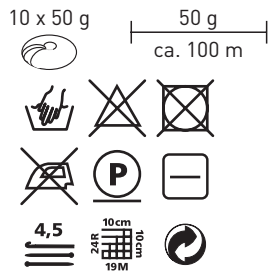

AMARA Art.-Nr. 9811717

80 % Baumwolle / Cotton / Coton / Katoen / Algodón / Cotone / Bomull
 20 % Polyamid / Polyamide / Poliamida / Poliammide

12 kg
 pro Karton / per carton /
 par carton / per karton /
 por caja / per cartone /
 per kartong / pr. kartong

Gr. 40 ca. 500 g

10 J. ca. 400 g