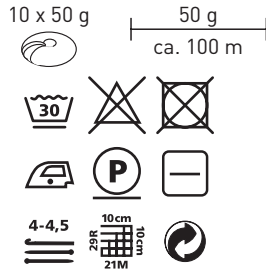

VIOLENA

Art.-Nr. 9811741

Art.-Nr. 9811741

NEU/NEW

50 % Baumwolle / Cotton / Coton / Katoen /
Algodón / Cotone / Bomull

50 % Modal

10 kg
pro Karton / per carton /
par carton / per karton /
por caja / per cartone /
per kartong / pr. kartong

Gr. 40 ca. 550 g

Gr. 50 ca. 700 g

10 J. ca. 450 g