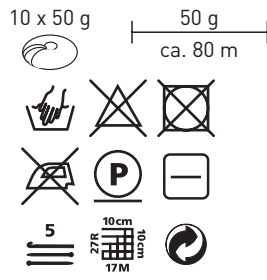

ROSAS

Art.-Nr. 9811742
Art.-Nr. 9811742

NEU/NEW

55 % Polyamid / Polyamide / Poliamida /
Poliammide
45 % Baumwolle / Cotton / Coton / Katoen /
Algodón / Cotone / Bomull

12 kg
pro Karton / per carton /
par carton / per karton /
por caja / per cartone /
per kartong / pr. kartong

Gr. 40 ca. 650 g

10 J. ca. 550 g

01757

01745

01701

01723

01704

01717