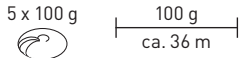

MORELIA Art.-Nr. 9811739

NEU/NEW

37 % Polyacryl / Acrylic / Acrylique / Acryl /
Acrílico / Acrilico / Acryl

35 % Polyamid / Polyamide / Poliamida /
Poliammide

28 % Mohair

5 x 100 g 100 g
ca. 36 m

9 kg
pro Karton / per carton /
par carton / per karton /
por caja / per cartone /
per kartong / pr. kartong