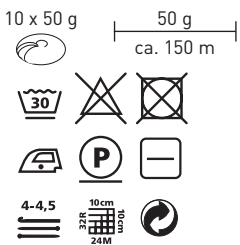

EXTRA SOFT MERINO FINO

Art.-Nr. 9811740

100 % Merinowolle (extrafein/superwash) /
Merino wool / Laine mérinos /
Scheerwol / Lana Virgen / Pura Lana /
Merinoull

NEU/NEW

12 kg
pro Karton / per carton /
par carton / per karton /
por caja / per cartone /
per kartong / pr. kartong

Gr. 40 ca. 500 g
Gr. 50 ca. 650 g
10 J. ca. 400 g

01525

01504

01511

01513

01514

01526

01515